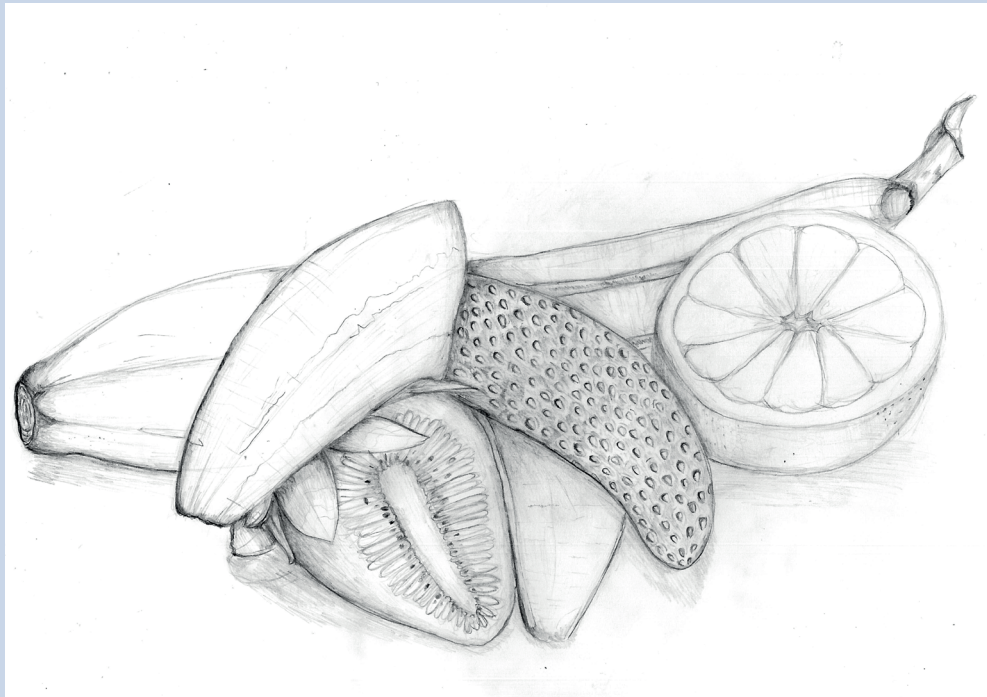

PORTFOLIO

ELLIE RÖSLI

Gähnender Stern
Fimo, Acryl, Fotografie

Geflügelter Hornfisch
Bleistift, A4, A3

Geflügelter Hornfisch
Ton, Fotografie

Orange Orchidee
Papiermaché, Acrly, Fotografie

Objektkombination

Bleistift, Gouache, Farbstift, Edding, A3

Orange Lilie
Papiermâché, Acryl, Fotografie

Stilleben
Acryl, A5, A4

Schmuckschachtel
Holz, Acryl, Goldfolie, Fotografie

Fruchtkombinationen
Bleistift, Farbstift, Gouache, A3

Draht-Hund
Maschendrahtzaun, Fotografie

Kartenspiel

Bleistift, Farbstift, Gouache, A4

Telefon

Papiermaché, Spraydose, Fotografie

Landscape
Moodboard, Gouache, A3

Tasche für Wikingerschach
Stoff, Fotografie

Wikingerschach
Holz, Acryl, Fotografie

Sternennacht von Van Gogh
Acryl, A4, Fotografie